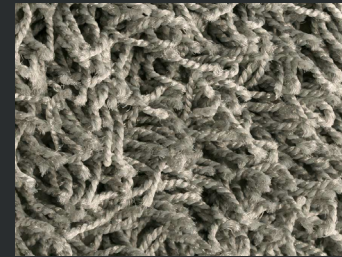

# Shag Mirage

Breite: 4m

Rollenlänge: 20 lfm

Brandklasse: CFL-S1

Rückenausführung: TR

Coupon: 18%

Produktionsbedingte Farbabweichungen sind leider unvermeidbar.

8000

8011

8024

8013

8025

8004

8010

8012

8014

# Shag Mirage

Breite: 4m

Rollenlänge: 20 lfm

Brandklasse: CFL-S1

Rückenausführung: TR

Coupon: 18%

Produktionsbedingte Farbabweichungen sind leider unvermeidbar.

8016