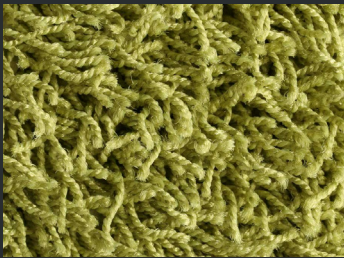

# Shag Mirage

Breite: 4m

Rollenlänge: 20 lfm

Brandklasse: CFL-S1

Rückenausführung: TR

Coupon: 18%

Produktionsbedingte Farbabweichungen sind leider unvermeidbar.

8016