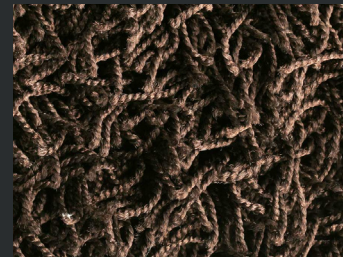

# Shag Mirage

Breite: 4m

Rollenlänge: 20 lfm

Brandklasse: CFL-S1

Rückenausführung: TR

Coupon: 18%

Produktionsbedingte Farbabweichungen sind leider unvermeidbar.

8000

8011

8024

8013

8025

8004

8010

8012

8014

# Shag Mirage

Breite: 4m

Rollenlänge: 20 lfm

Brandklasse: CFL-S1

Rückenausführung: TR

Coupon: 18%

Produktionsbedingte Farbabweichungen sind leider unvermeidbar.

8016